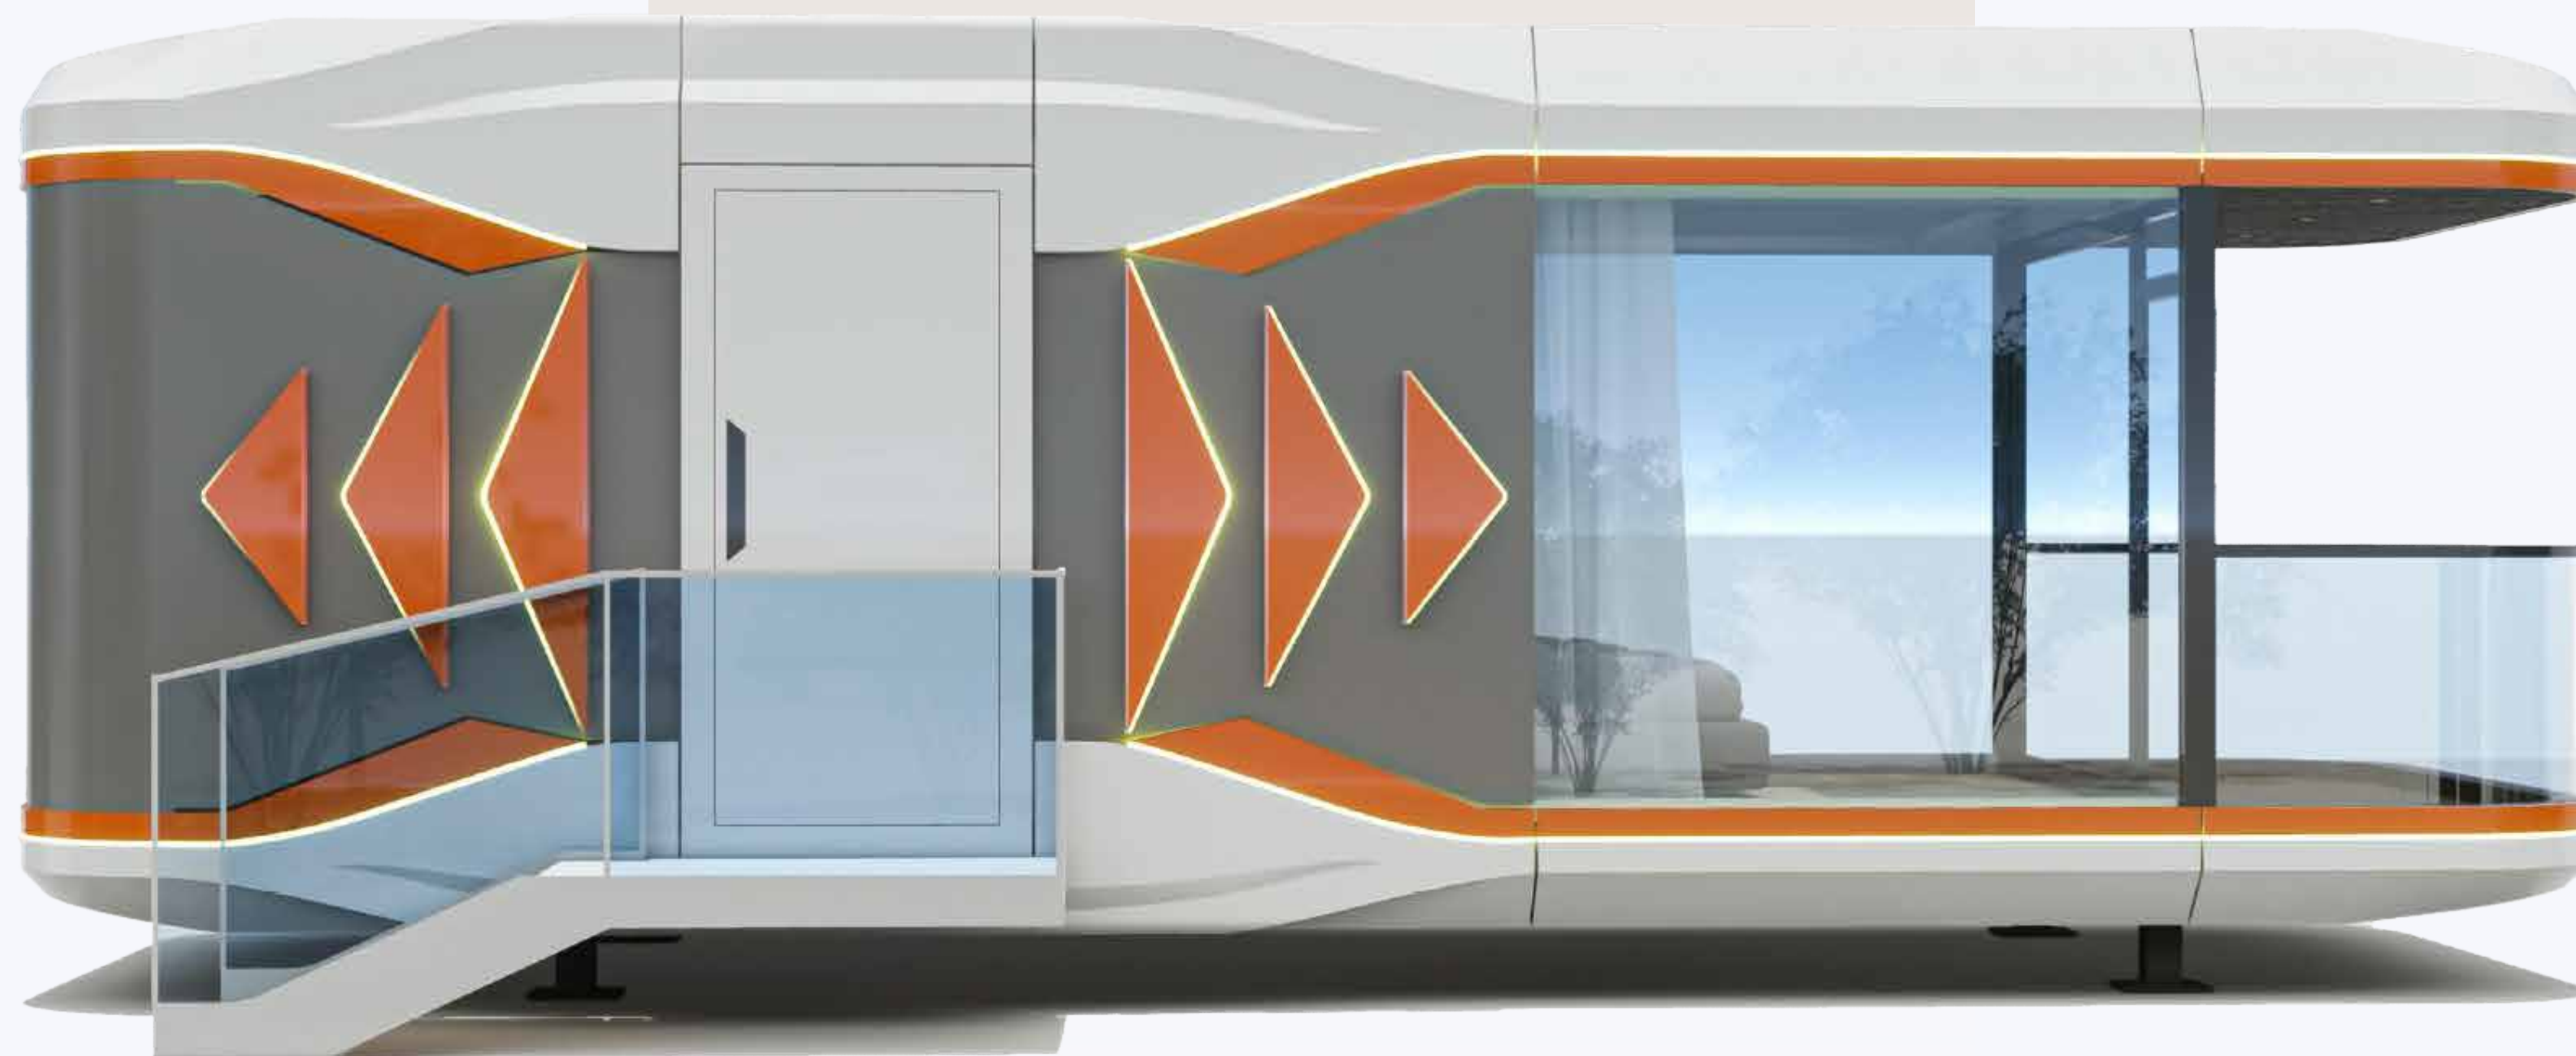

3.3m

Sipërfaqja

18m²

PAMJE NGA JASHT

PREZANTIMI I PRODUKTIT

V6

PLANIMETRIA

V6