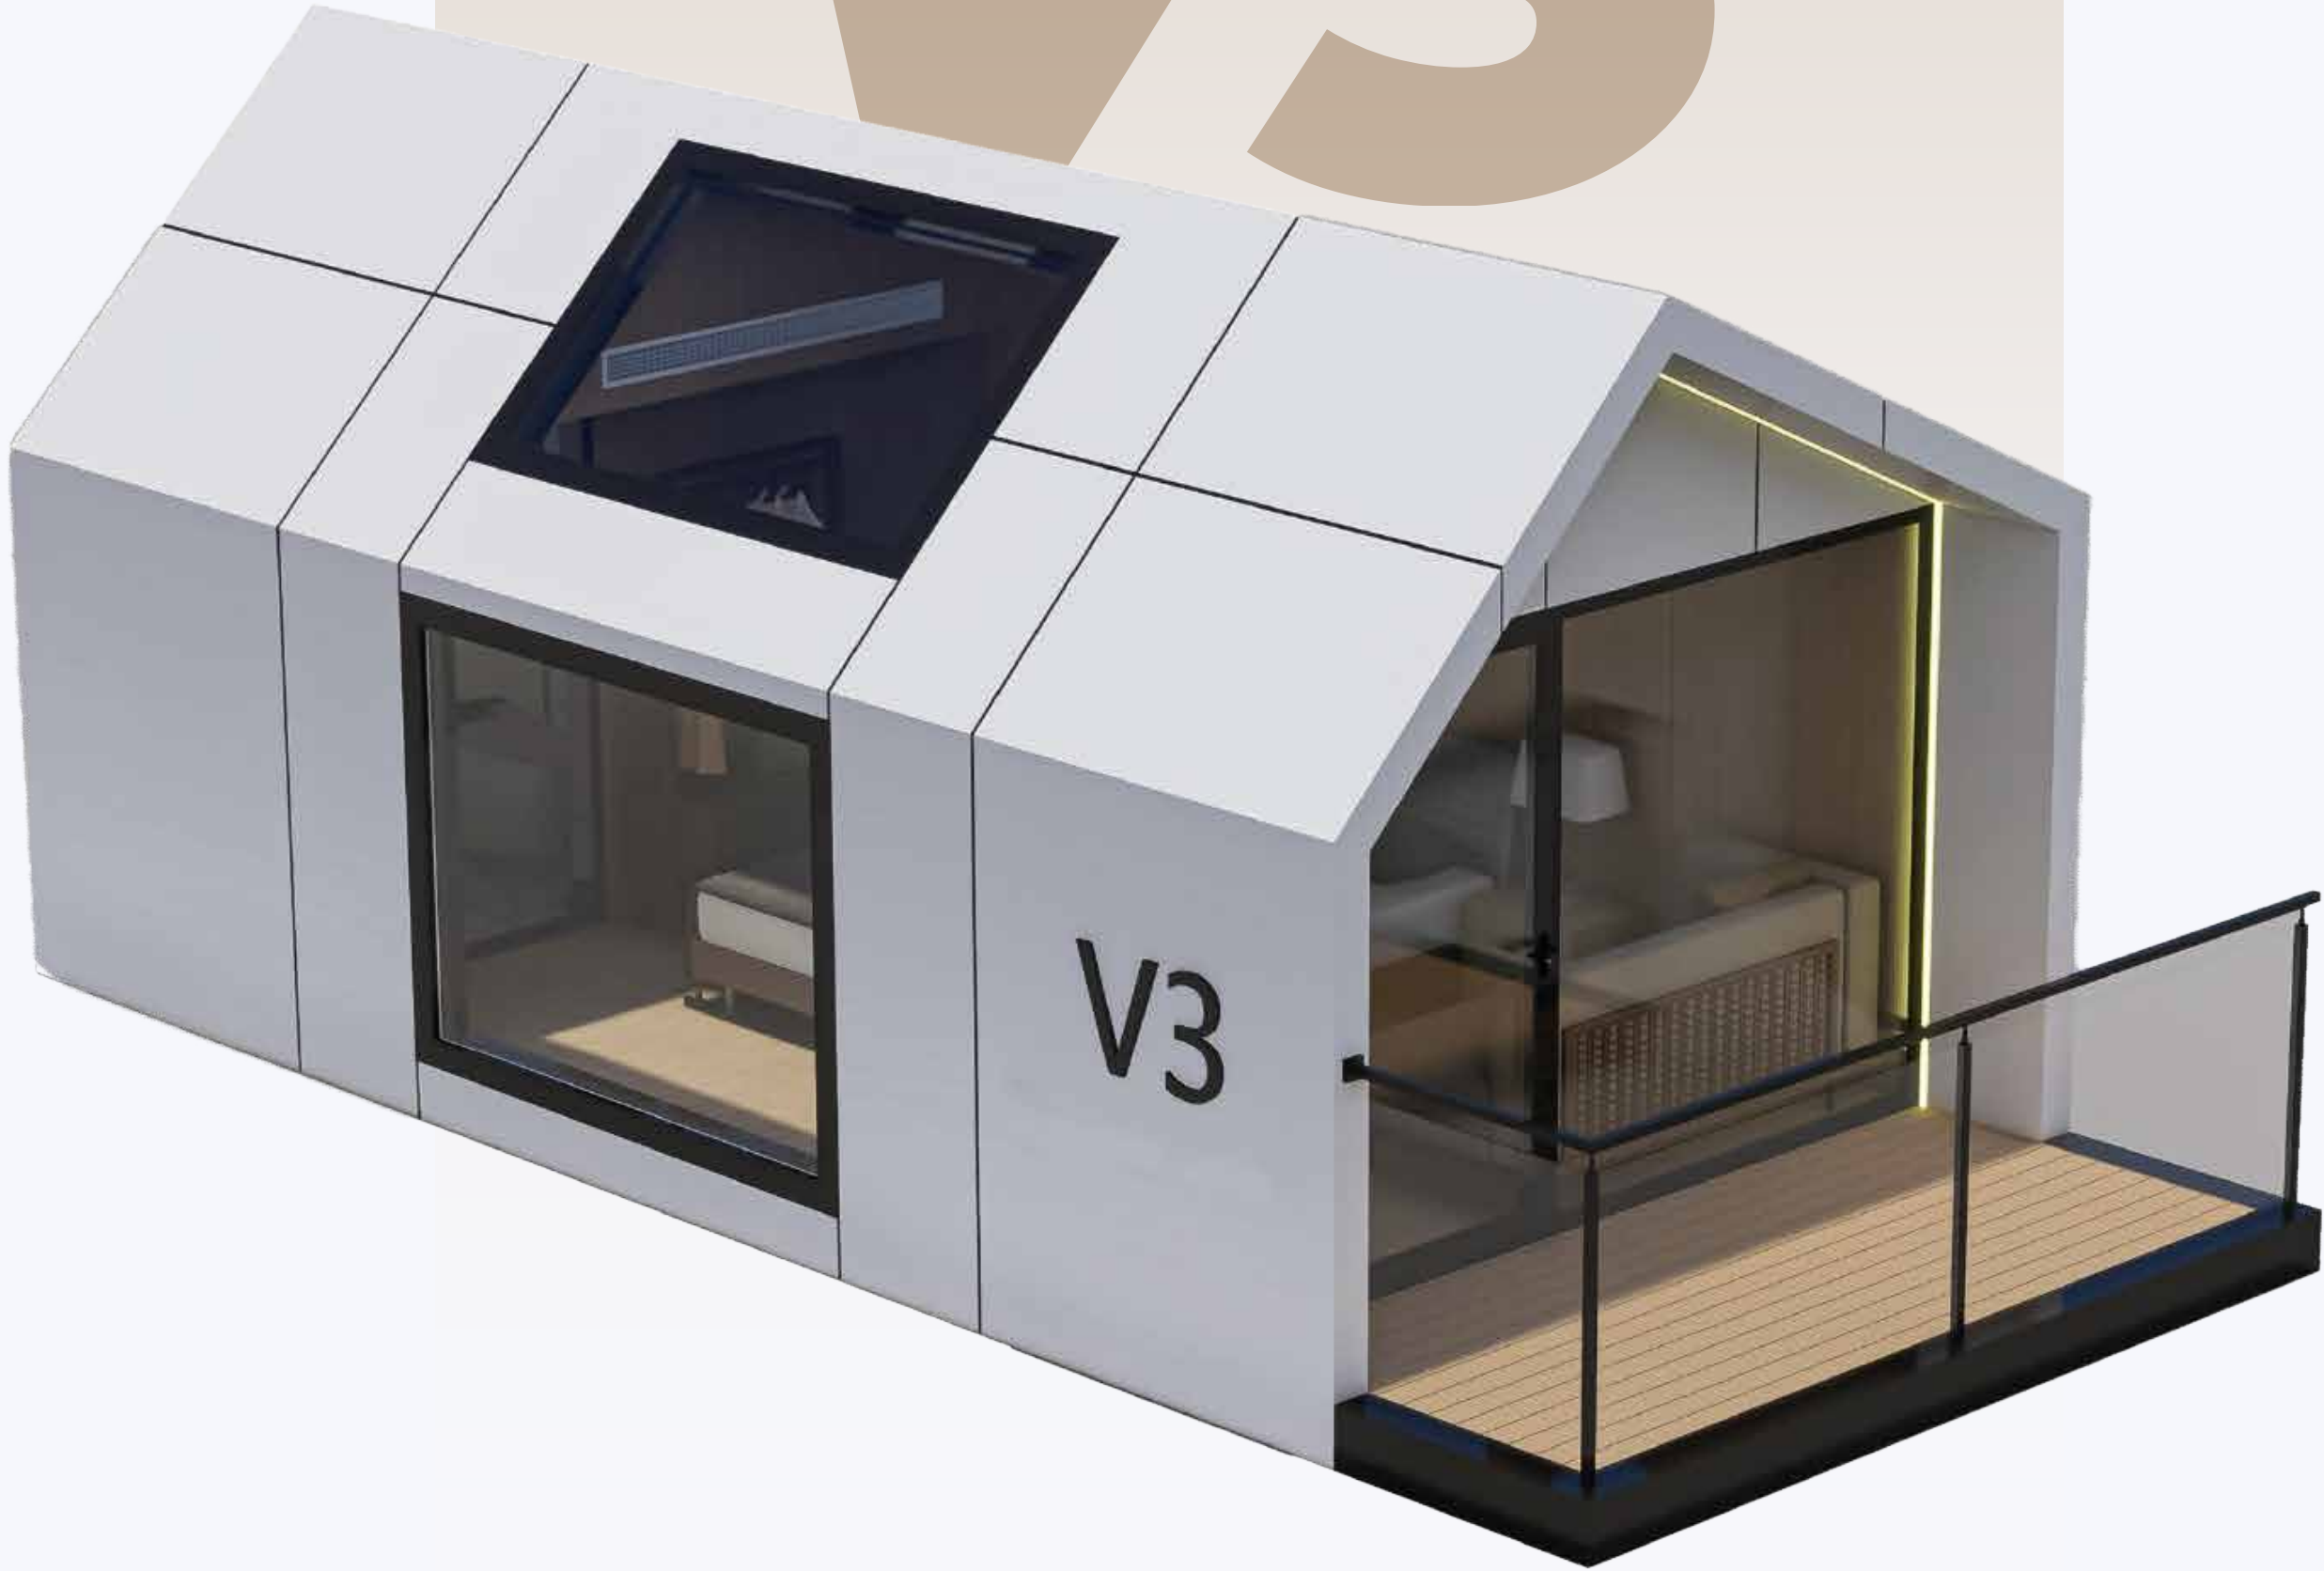

PREZANTIMI I PRODUKTIT

V3